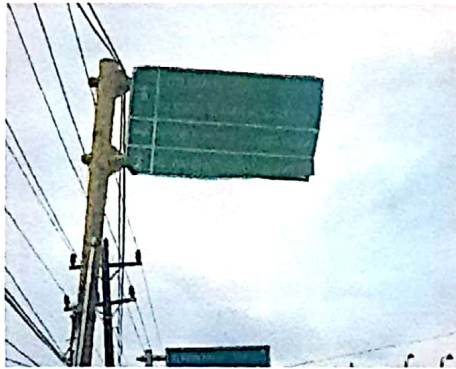

Lampiran Surat

Nomor : B.1817/DLHUB/551/2021

Tanggal : 27 Oktober 2021

Masalah Rambu Petunjuk

📅 23 September 2021

Laporan

Tolong Pihak Dinas Terkait Untuk Membuka Rambu Petunjuk Yang Sudah Mau Roboh, karna membahayakan pengguna jalan apabila nantinya jatuh, dan itu rambu juga sudah ada yang baru, tolong di lepas saja

Sementara Dalam Proses